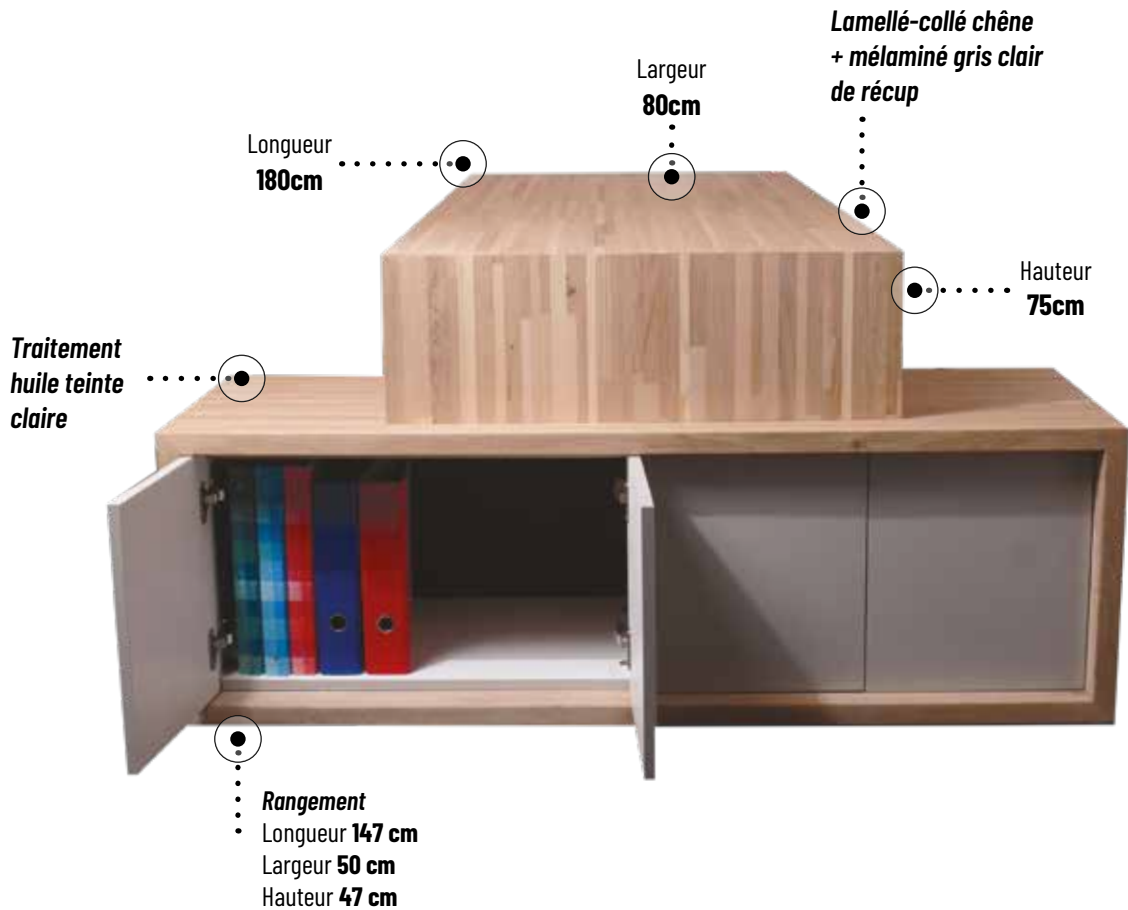

Un mobilier à la fois fonctionnel et expressif, qui valorise l'accueil tout en affirmant un engagement durable.

2332 € /TVAC

2200 € /HTVA

Adaptations possibles

| Traitement | Dimensions | Prix |
|------------|------------|-----------|
| Y | Y | sur devis |

Bureau avec rangement intégré **RÉSILIENT**

Bureau **RÉSILIENT** est un bureau épuré qui allie fonctionnalité et engagement. Il intègre des solutions de rangement discrètes dans une ligne sobre et élégante.