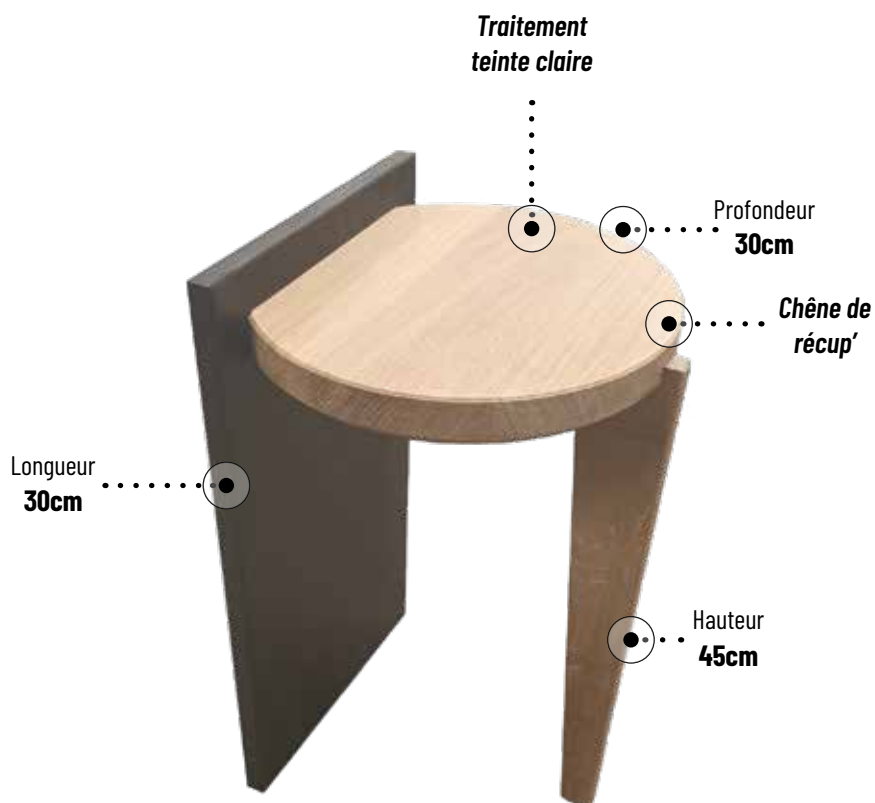

Les claustras Partenariat sont conçus pour séparer les espaces sans les cloisonner visuellement. Ils sont constitués de lattes épaisses en bois de récupération, reliées au sommet et à la base. Sur demande, des rangements sur-mesure peuvent y être intégrés.

200 € /TVAC

188,68 € /HTVA

Adaptations possibles

| Traitement | Dimensions |
|------------|------------|
| Y | Y |

Table de nuit **Transition**

Nos tables de nuit, dérivées des tabourets Transition, offrent une variante originale à cette création. Fabriquées à partir de bois massif récupéré, elles combinent simplicité, durabilité et originalité.

80 € /TVAC

75,47 € /HTVA

Adaptations possibles

| Essence | Traitement | Couleur pied |
|---------|------------|--------------|
| Y | Y | Y |

Bibliothèque Engagé

La bibliothèque S se distingue par sa forme unique en S, offrant à la fois un élément fonctionnel et décoratif distinctif. Fabriqué en lamellé-collé, elle est à la fois robuste et durable.