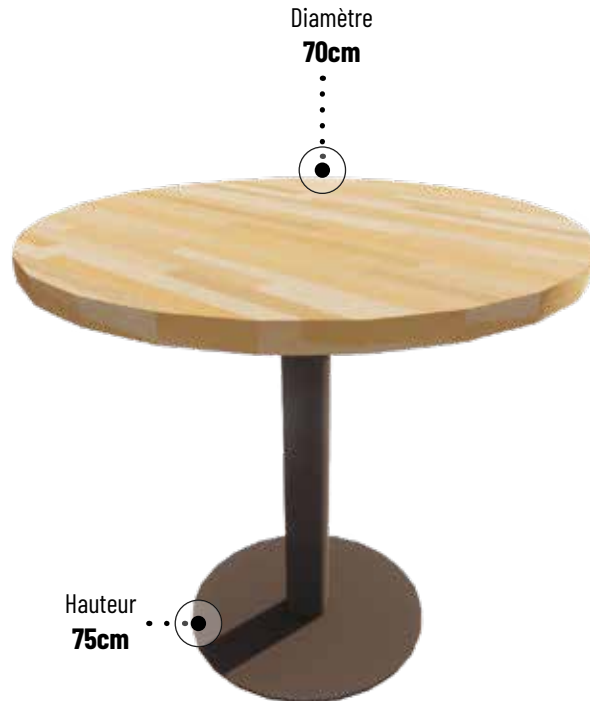

Allonges (+ longueur : 40-60cm par allonge

Allonge 1 pièce = 301.8€ HTVA (320 TVAC)

Deux allonges = 603.6€ HTVA (640 TVAC)

Table ronde **Délicieux**

Image 3 D

La table ronde Délicieux en acier brut de haute qualité, avec une base ronde de 40 cm, offre solidité et stabilité. Idéal pour restaurants, cafés ou espaces de travail. Elle apporte une touche minimaliste. Compatible avec des plateaux ronds de 40 à 80 cm, pouvant accueillir jusqu'à 4 personnes.

630 € /TVAC

520,66 € /HTVA

Adaptations possibles

| Essence | Traitement | Ral | Chanfrein |
|---------|------------|-----|-----------|
| ✓ | ✓ | ✓ | ✓ |

Table carré **Délicieux**

Image 3 D

La table carré Délicieux en acier brut de haute qualité, avec une base carrée de 40 cm, offre solidité et stabilité. Idéal pour restaurants, cafés ou espaces de travail. Elle apporte une touche minimaliste. Compatible avec des plateaux carrés de 40 à 75 cm.