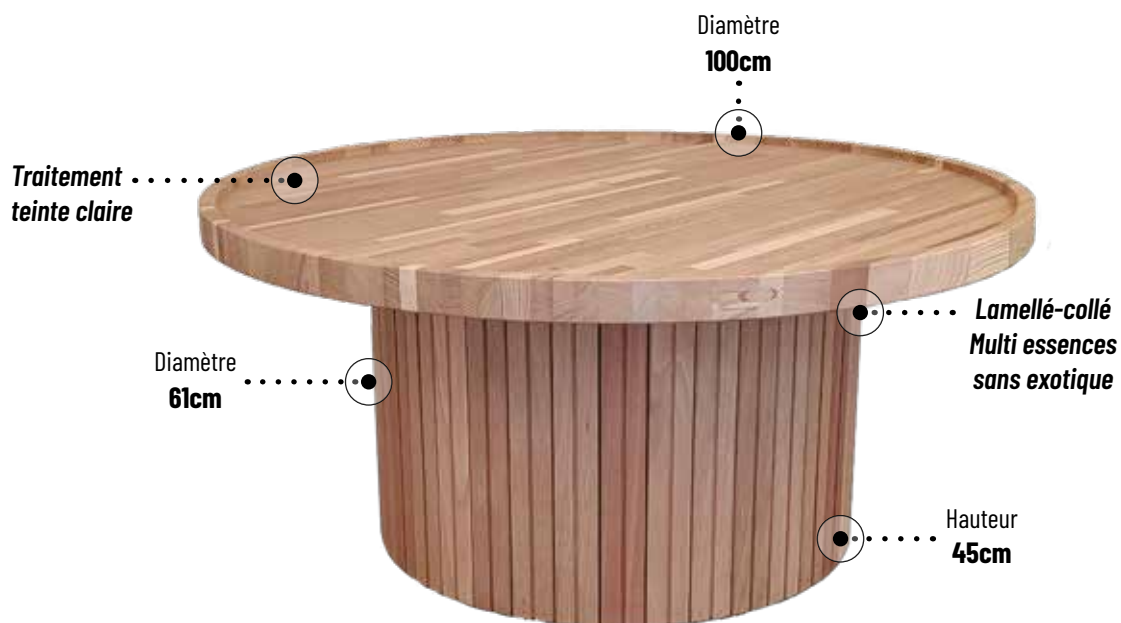

200 € /TVAC

188,68 € /HTVA

Adaptations possibles

| Traitement | Dimensions | Couleur de fond |
|------------|------------|-----------------|
| ✓ | ✓ | ✓ |

Table basse **Circulaire**

La table basse circulaire se distingue par son plateau en lamellé-collé, soigneusement défoncé pour créer un rebord qui empêche les objets de tomber. Le pied est une structure robuste en bois massif.