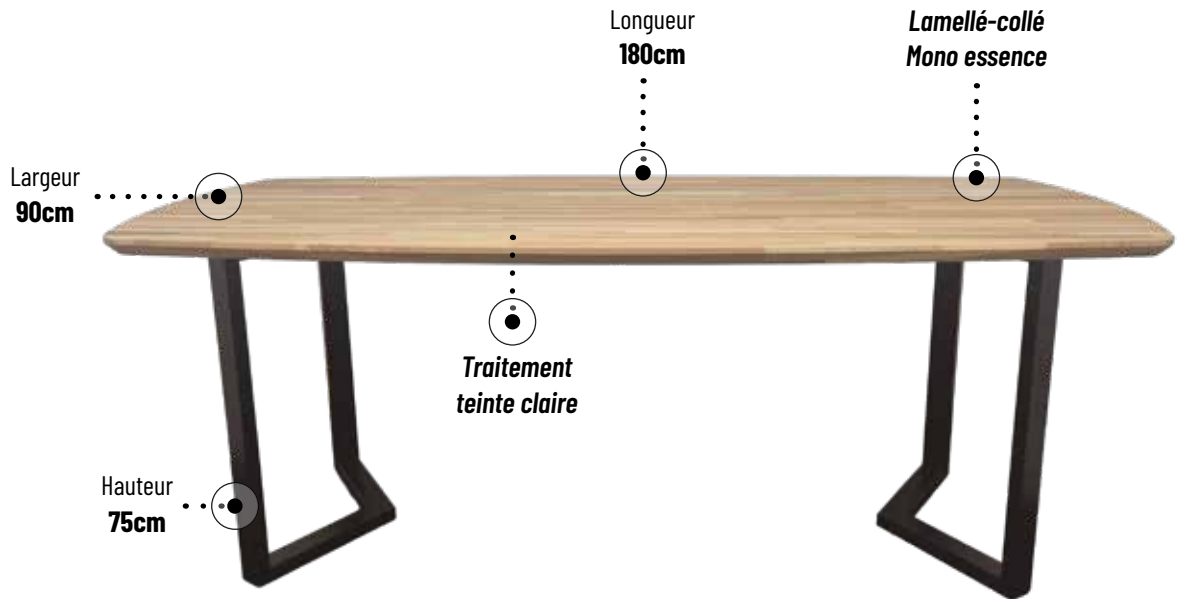

850 € /TVAC

801,89 € /HTVA

Adaptations possibles

| Essence | Traitement | Dimensions | Chanfrein |
|---------|------------|------------|-----------|
| Y | Y | Y | Y |

Table Fraternité

sur devis

La table Fraternité allie un plateau en lamellé-collé à un piètement sur-mesure fabriqué par un ferronnier local, avec une finition poudrée. Cette combinaison harmonieuse de bois et de métal offre une pièce de mobilier à la fois solide et élégante, adaptée à différents styles décoratifs.

Adaptations possibles

| Essence | Traitement | Dimensions | Chanfrein | Forme | Ral |
|---------|------------|------------|-----------|-------|-----|
| Y | Y | Y | Y | Y | Y |

Table Malicieux

La table Malicieux se distingue par son pied en forme de V, apportant une touche artistique à tout intérieur. Idéale pour des tables à manger, bureaux ou tables hautes, elle s'adapte à des plateaux ronds, rectangulaires ou ovales. Le plateau est fabriqué en lamellé-collé à partir de bois de récup.