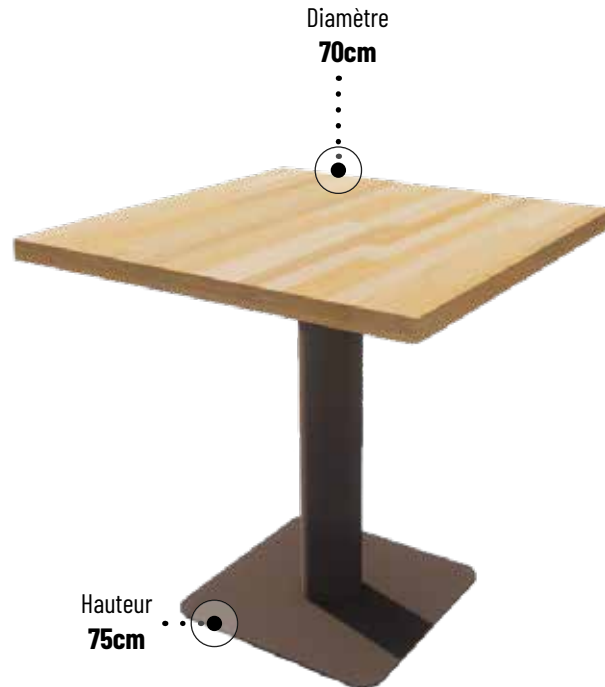

Allonges (+ longueur : 40-60cm par allonge

Allonge 1 pièce = 301.8€ HTVA (320 TVAC)

Deux allonges = 603.6€ HTVA (640 TVAC)

Table ronde **Délicieux**

Image 3 D

La table ronde Délicieux en acier brut de haute qualité, avec une base ronde de 40 cm, offre solidité et stabilité. Idéal pour restaurants, cafés ou espaces de travail. Elle apporte une touche minimaliste. Compatible avec des plateaux ronds de 40 à 80 cm, pouvant accueillir jusqu'à 4 personnes.

630 € /TVAC

520,66 € /HTVA

Adaptations possibles

| Essence | Traitement | Ral | Chanfrein |
|---------|------------|-----|-----------|
| ✓ | ✓ | ✓ | ✓ |

Table carré **Délicieux**

Image 3 D

La table carré Délicieux en acier brut de haute qualité, avec une base carrée de 40 cm, offre solidité et stabilité. Idéal pour restaurants, cafés ou espaces de travail. Elle apporte une touche minimaliste. Compatible avec des plateaux carrés de 40 à 75 cm.