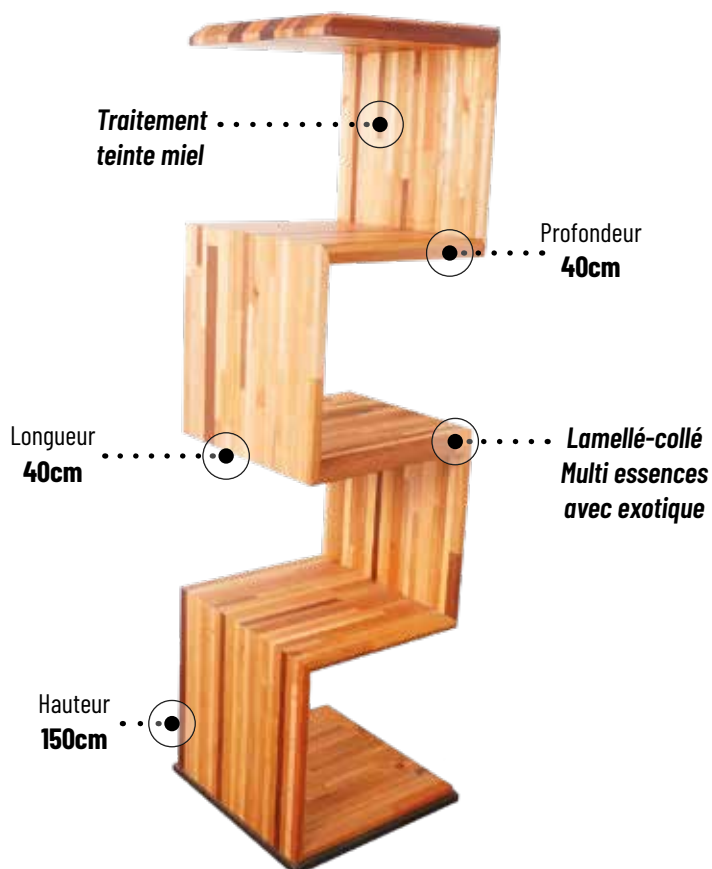

Les claustras Partenariat sont conçus pour séparer les espaces sans les cloisonner visuellement. Ils sont constitués de lattes épaisses en bois de récupération, reliées au sommet et à la base. Sur demande, des rangements sur-mesure peuvent y être intégrés.

200 € /TVAC

188,68 € /HTVA

Adaptations possibles

| Traitement | Dimensions |
|------------|------------|
| Y | Y |

Table de nuit **Transition**

Nos tables de nuit, dérivées des tabourets Transition, offrent une variante originale à cette création. Fabriquées à partir de bois massif récupéré, elles combinent simplicité, durabilité et originalité.

80 € /TVAC

75,47 € /HTVA

Adaptations possibles

| Essence | Traitement | Couleur pied |
|---------|------------|--------------|
| Y | Y | Y |

Bibliothèque Engagé

La bibliothèque S se distingue par sa forme unique en S, offrant à la fois un élément fonctionnel et décoratif distinctif. Fabriqué en lamellé-collé, elle est à la fois robuste et durable.

850 € /TVAC

801,89 € /HTVA

Adaptations possibles

| Essence | Traitement | Dimensions | Chanfrein |
|---------|------------|------------|-----------|
| Y | Y | Y | Y |

Table Fraternité

sur devis

La table Fraternité allie un plateau en lamellé-collé à un piètement sur-mesure fabriqué par un ferronnier local, avec une finition poudrée. Cette combinaison harmonieuse de bois et de métal offre une pièce de mobilier à la fois solide et élégante, adaptée à différents styles décoratifs.