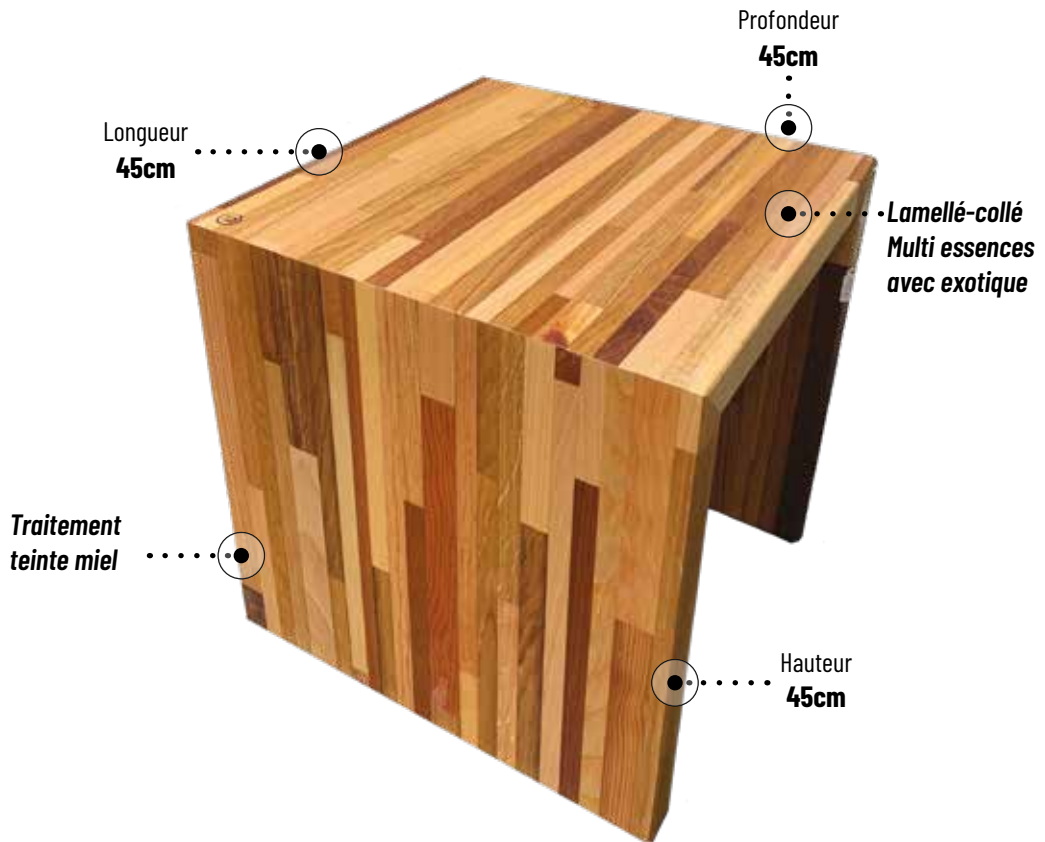

Noir

Blanc

Autres formes sur demande

RESSOURCERIE
NAMUROISE

AU-DELÀ DE LA RÉCUP'

FABRIK®

Menuiserie

**Création et fabrication
de mobiliers éco-design.**

Bois 100% récup' - Menuiserie engagée

MOBILIERS

Tabouret **Engagé**

Le tabouret engagé est entièrement conçu en lamellé-collé, produit directement dans notre atelier. Fabriqué à partir des chutes excédentaires de lamellé-collé, il incarne parfaitement l'engagement de Fabrik Menuiserie pour le respect de l'environnement et la réutilisation des matériaux.