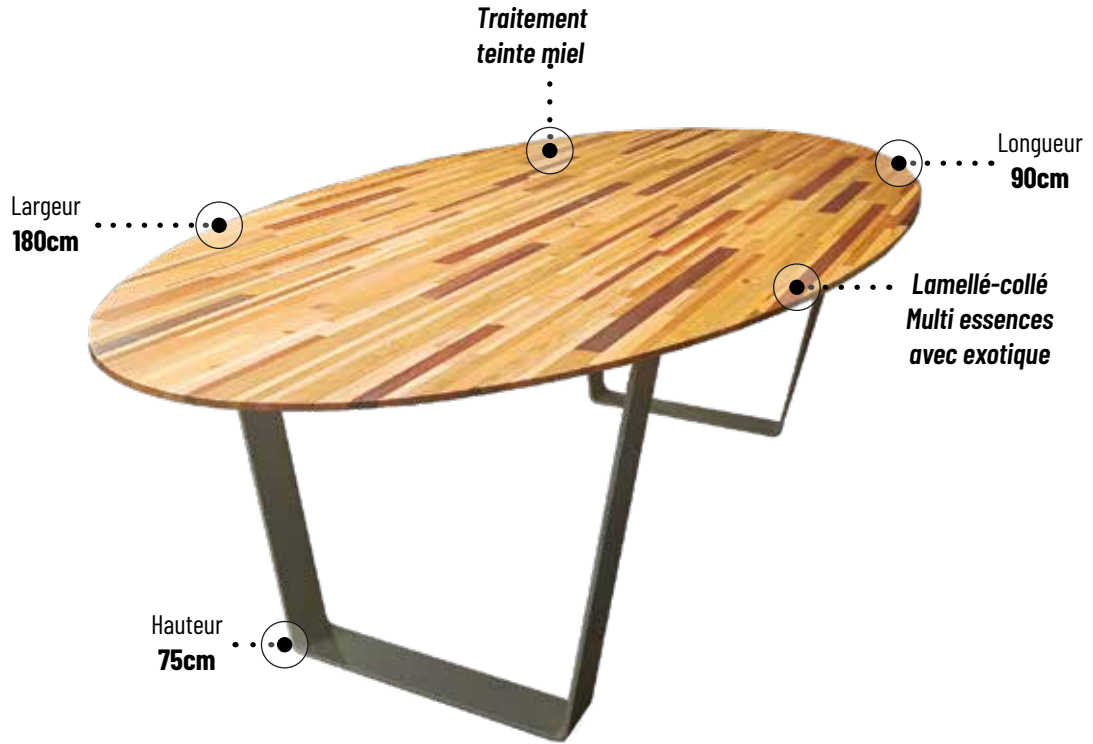

80 € /TVAC

75,47 € /HTVA

Adaptations possibles

| Essence | Traitement | Couleur pied |
|---------|------------|--------------|
| Y | Y | Y |

Bibliothèque Engagé

La bibliothèque S se distingue par sa forme unique en S, offrant à la fois un élément fonctionnel et décoratif distinctif. Fabriqué en lamellé-collé, elle est à la fois robuste et durable.

850 € /TVAC

801,89 € /HTVA

Adaptations possibles

| Essence | Traitement | Dimensions | Chanfrein |
|---------|------------|------------|-----------|
| Y | Y | Y | Y |

Table Fraternité

sur devis

La table Fraternité allie un plateau en lamellé-collé à un piètement sur-mesure fabriqué par un ferronnier local, avec une finition poudrée. Cette combinaison harmonieuse de bois et de métal offre une pièce de mobilier à la fois solide et élégante, adaptée à différents styles décoratifs.

Adaptations possibles

| Essence | Traitement | Dimensions | Chanfrein | Forme | Ral |
|---------|------------|------------|-----------|-------|-----|
| Y | Y | Y | Y | Y | Y |

Table Malicieux

La table Malicieux se distingue par son pied en forme de V, apportant une touche artistique à tout intérieur. Idéale pour des tables à manger, bureaux ou tables hautes, elle s'adapte à des plateaux ronds, rectangulaires ou ovales. Le plateau est fabriqué en lamellé-collé à partir de bois de récup.