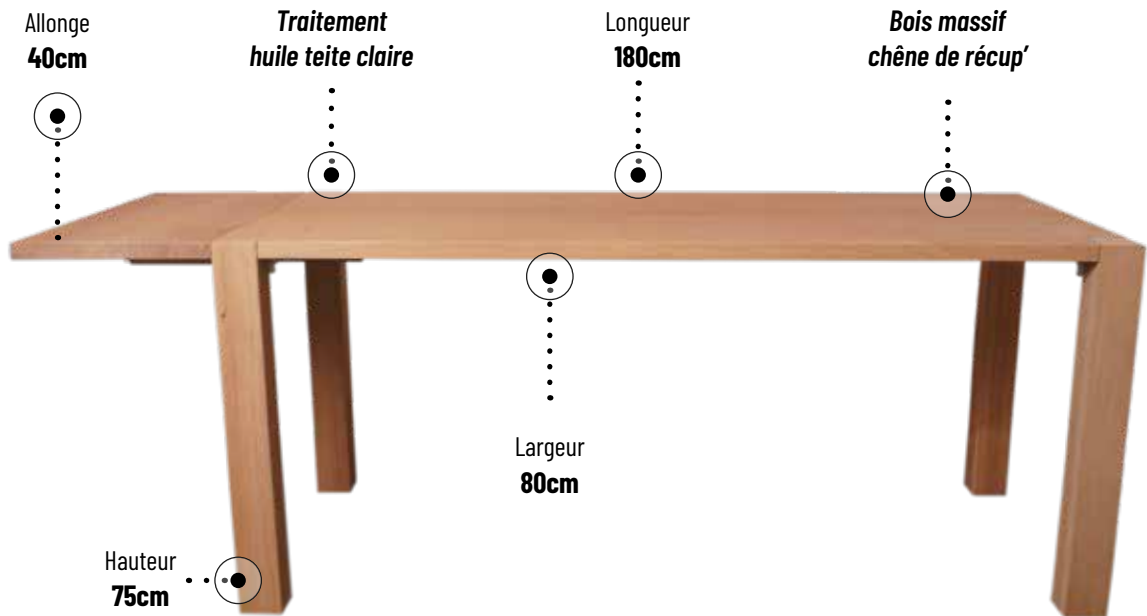

Table avec allonge **Partage**

La table Partage est une table pensée pour accompagner les moments de vie et s'adapter à chaque occasion. Entièrement réalisée en bois de récupération, elle se décline en panneaux de chêne de réemploi ou en lamellé-collé multi-essences, offrant un rendu à la fois chaleureux et singulier. Son design sobre et épuré est subtilement marqué par le détail de ses quatre pieds traversants, visibles en surface du plateau, qui apportent caractère et identité à l'ensemble.

Disponible sans allonge, avec une ou deux allonges amovibles, **PARTAGE** s'adapte facilement au nombre de convives et aux usages du quotidien comme des moments exceptionnels.

1300 € /TVAC

1226,42 € /HTVA

Adaptations possibles

Essence	Traitement	Dimensions	Ral	Chanfrein	Prix HTVA	Prix TVAC
✓	✓	180x90			1226,42 €	1300 €
✓	✓	210x90			1320,75 €	1400 €
✓	✓	240x90			1415,09 €	1500 €

Allonges (+ longueur : 40-60cm par allonge

Allonge 1 pièce = 301.8€ HTVA (320 TVAC)

Deux allonges = 603.6€ HTVA (640 TVAC)