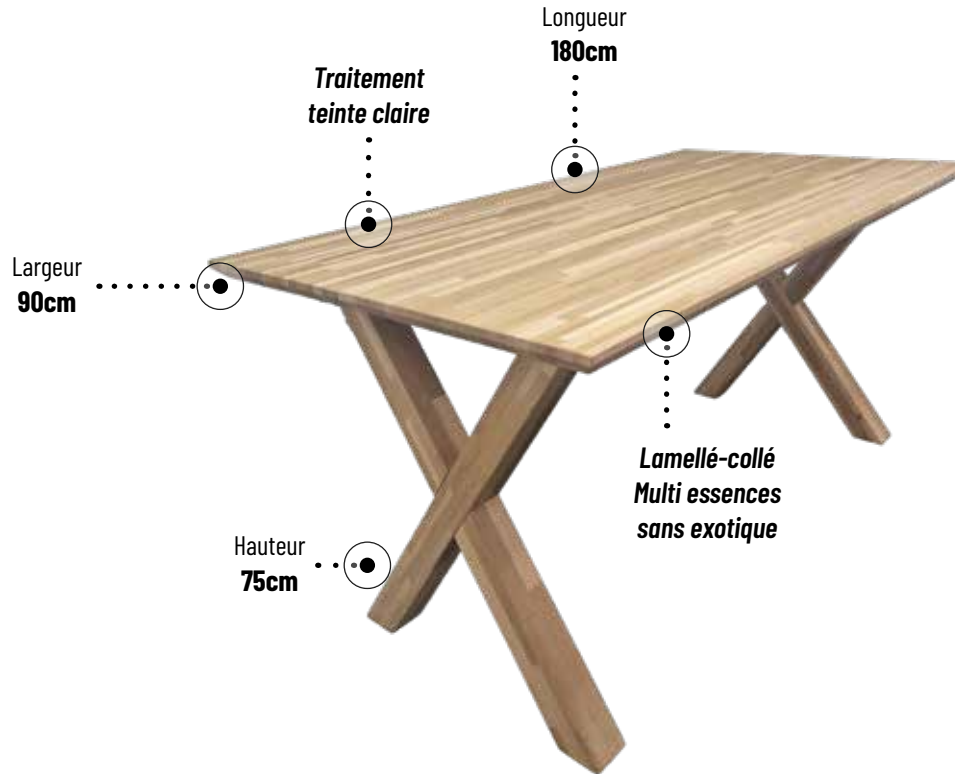

Table Ambitieux

Image 3 D

La table Ambitieux allie un plateau en lamellé-collé unique 100% récup' à un piètement asymétrique en acier tubulaire thermolaqué. Cette combinaison de matériaux assure à la fois robustesse et élégance, créant un design moderne et fonctionnel.

Table Excellence

sur devis

La table Excellence présente un plateau en lamellé-collé mis en valeur par un piétement en acier. Le plateau est englobé par un cadre métallique de 10cm de large créant un effet de cadre élégant et robuste.

Adaptations possibles

| Essence | Traitement | Dimensions | Chanfrein | Forme | Ral |
|---------|------------|------------|-----------|-------|-----|
| Y | Y | Y | Y | Y | Y |

Table Durable

La table durable est fabriquée exclusivement en lamellé-collé composé de bois de récupération. Ses deux piètements adoptent une forme en croix, ajoutant à la fois robustesse et stabilité pour une conception solide et originale.