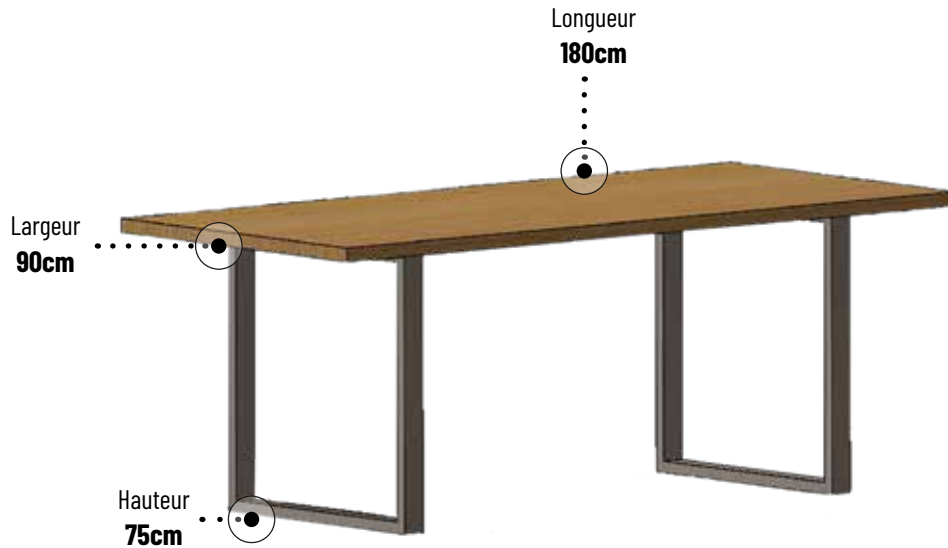

Table Excellence

sur devis

La table Excellence présente un plateau en lamellé-collé mis en valeur par un piétement en acier. Le plateau est englobé par un cadre métallique de 10cm de large créant un effet de cadre élégant et robuste.

Table Intrépide

Image 3 D

La table Intrépide est équipée de pieds en tubes carrés d'acier, adoptant un style industriel distinct. Son plateau est réalisé en lamellé-collé unique, offrant à la fois robustesse et un design moderne. Elle constitue une solide option pour divers usages domestiques ou professionnels.