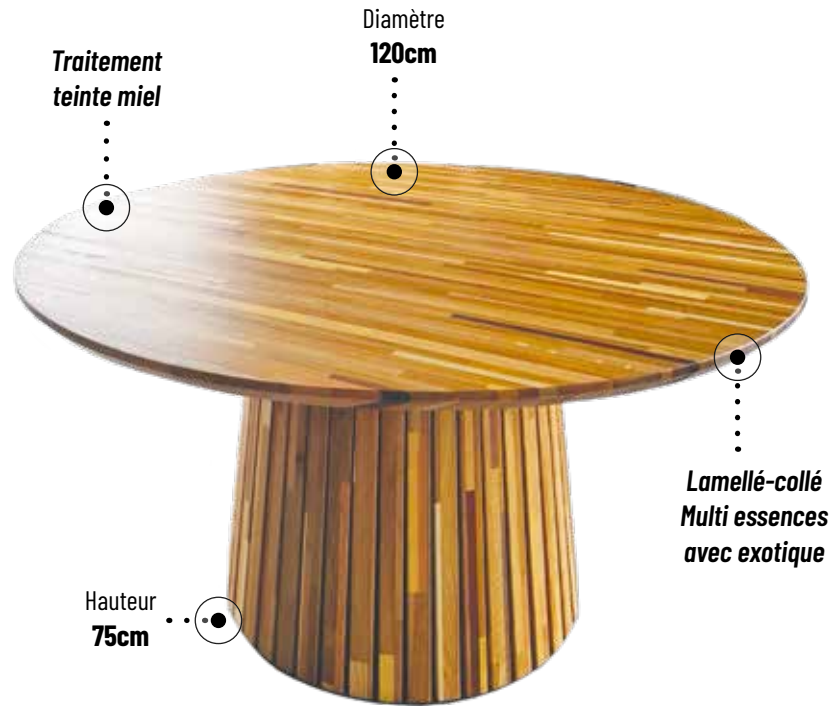

Adaptations possibles

| Essence | Traitement | Dimensions | Chanfrein | Forme | Ral |
|---------|------------|------------|-----------|-------|-----|
| Y | Y | Y | Y | Y | Y |

Table Durable

La table durable est fabriquée exclusivement en lamellé-collé composé de bois de récupération. Ses deux piètements adoptent une forme en croix, ajoutant à la fois robustesse et stabilité pour une conception solide et originale.

Table Intrépide

Image 3 D

La table Intrépide est équipée de pieds en tubes carrés d'acier, adoptant un style industriel distinct. Son plateau est réalisé en lamellé-collé unique, offrant à la fois robustesse et un design moderne. Elle constitue une solide option pour divers usages domestiques ou professionnels.

Table Circulaire

La table Circulaire d'un diamètre de 150 cm, est entièrement fabriquée à partir de bois de récupération. Son piètement, lui aussi suivant une forme circulaire, est constitué d'un assemblage de lattes de lamellé-collé, affirmant son engagement envers la durabilité et le réemploi de matériaux.