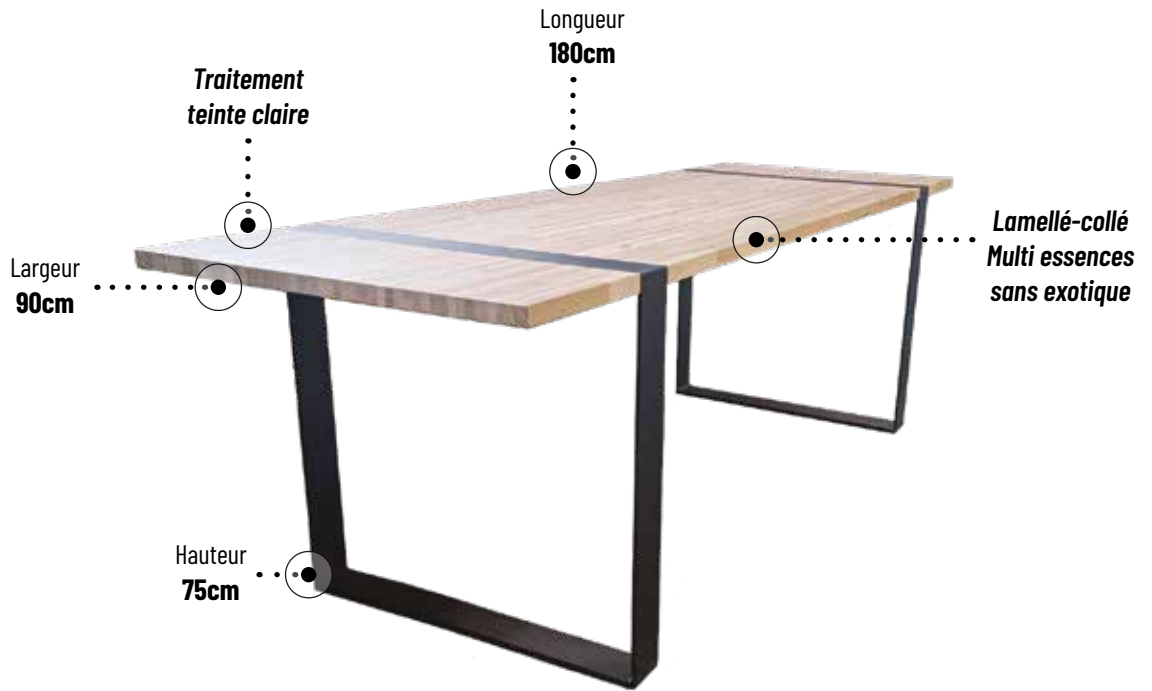

Table Vision

La table Vision, notre dernier piètement de table, marie élégance avec sobriété et originalité. Entièrement façonnée à partir de bois de récupération, cette création visionnaire permet d'éviter l'émission d'environ dix kilos de CO² pour ses dimensions standard de 180x90 cm.

Table Ambitieux

Image 3 D

La table Ambitieux allie un plateau en lamellé-collé unique 100% récup' à un piètement asymétrique en acier tubulaire thermolaqué. Cette combinaison de matériaux assure à la fois robustesse et élégance, créant un design moderne et fonctionnel.

Table Excellence

sur devis

La table Excellence présente un plateau en lamellé-collé mis en valeur par un piétement en acier. Le plateau est englobé par un cadre métallique de 10cm de large créant un effet de cadre élégant et robuste.