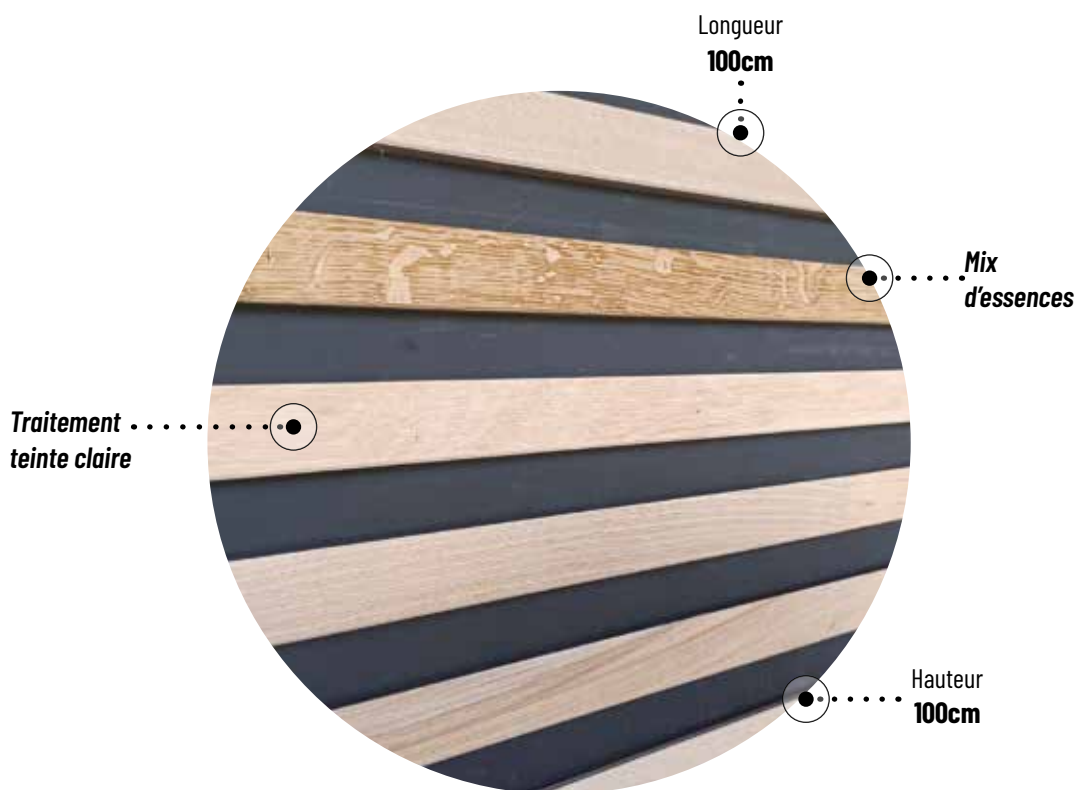

190 € /TVAC

157,02 € /HTVA

Adaptations possibles

Traitement

Bardage **Inclusion**

Le bardage mural Inclusion combine fonctionnalité et esthétique. Il est constitué d'un fond en mélaminé (panneau de récupération), peint dans la couleur de votre choix. Ce système polyvalent permet d'accrocher et de déplacer facilement des rangements, écrans et autres objets selon vos besoins.

200 € /TVAC

188,68 € /HTVA

Adaptations possibles

| Traitement | Dimensions | Couleur de fond |
|------------|------------|-----------------|
| ✓ | ✓ | ✓ |

Table basse **Circulaire**

La table basse circulaire se distingue par son plateau en lamellé-collé, soigneusement défoncé pour créer un rebord qui empêche les objets de tomber. Le pied est une structure robuste en bois massif.