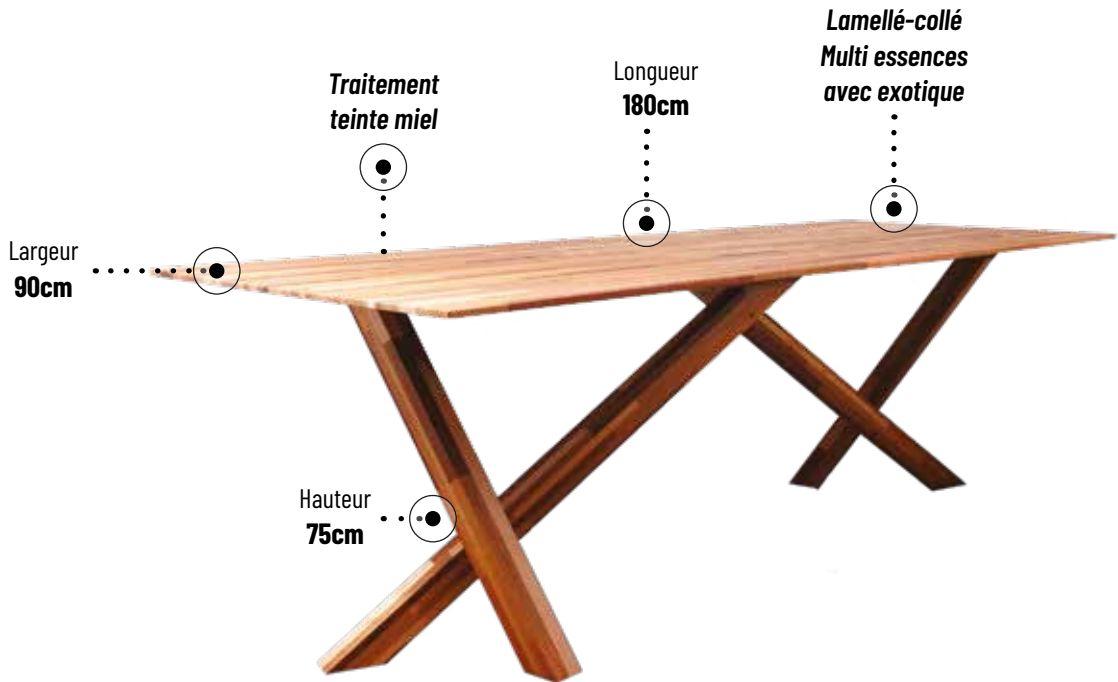

850 € /TVAC

801,89 € /HTVA

Adaptations possibles

| Essence | Traitement | Dimensions | Chanfrein |
|---------|------------|------------|-----------|
| Y | Y | Y | Y |

Table Fraternité

sur devis

La table Fraternité allie un plateau en lamellé-collé à un piètement sur-mesure fabriqué par un ferronnier local, avec une finition poudrée. Cette combinaison harmonieuse de bois et de métal offre une pièce de mobilier à la fois solide et élégante, adaptée à différents styles décoratifs.

Adaptations possibles

| Essence | Traitement | Dimensions | Chanfrein | Forme | Ral |
|---------|------------|------------|-----------|-------|-----|
| Y | Y | Y | Y | Y | Y |

Table Malicieux

La table Malicieux se distingue par son pied en forme de V, apportant une touche artistique à tout intérieur. Idéale pour des tables à manger, bureaux ou tables hautes, elle s'adapte à des plateaux ronds, rectangulaires ou ovales. Le plateau est fabriqué en lamellé-collé à partir de bois de récup.

Table Vision

La table Vision, notre dernier piètement de table, marie élégance avec sobriété et originalité. Entièrement façonnée à partir de bois de récupération, cette création visionnaire permet d'éviter l'émission d'environ dix kilos de CO² pour ses dimensions standard de 180x90 cm.